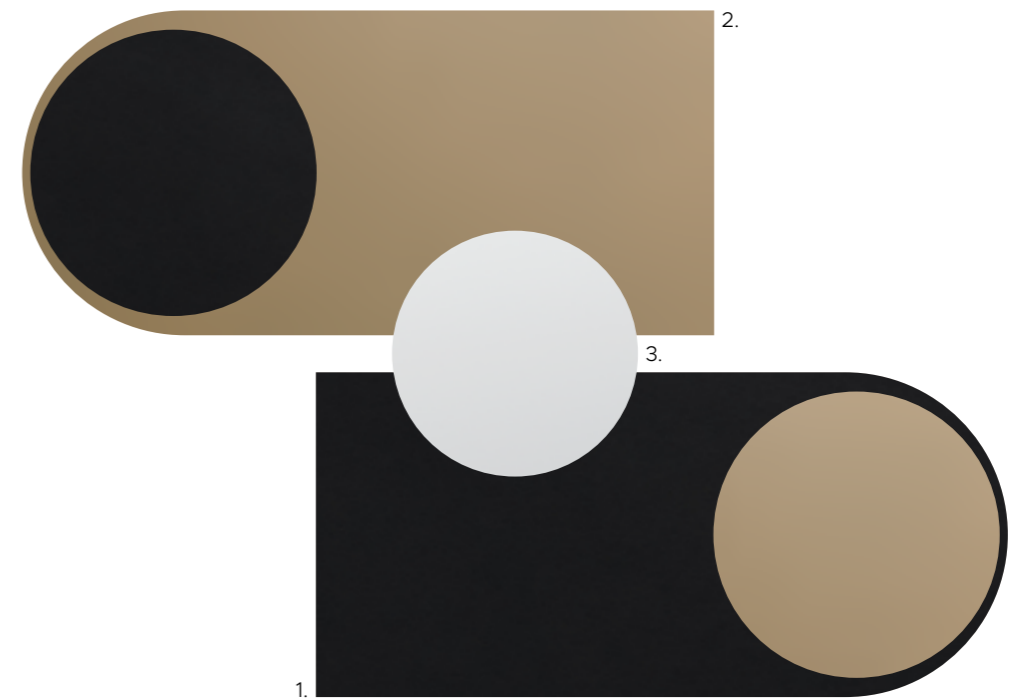

Melanocetus

Tristan Auer

1. Nero opaco con dettagli oro satinato
2. Oro satinato con dettagli nero opaco

3. Diffusore: plexiglass satinato

Fonte luminosa - Light source

220 - 240V:

PI 2 x 7.5W GU10 LED dimmerabile - *dimnable*;
3000 K; CRI: >90

PI double 4 x 7.5W GU10 LED dimmerabile -
dimnable; 3000 K; CRI: >90

1. Matt black lacquered with satin gold details
2. Satin gold with matt black lacquered details

3. Diffuser: satin plexiglass

110V:

PI 2 x 7.5W GU10 LED dimmerabile - *dimnable*;
3000 K; CRI: >90

PI double 4 x 7.5W GU10 LED dimmerabile -
dimnable; 3000 K; CRI: >90

Compatibile con sistemi di controllo remoto in caso di utilizzo di lampadine LED dimmerabili
Compatible with remote control systems when dimmable LED bulbs are used